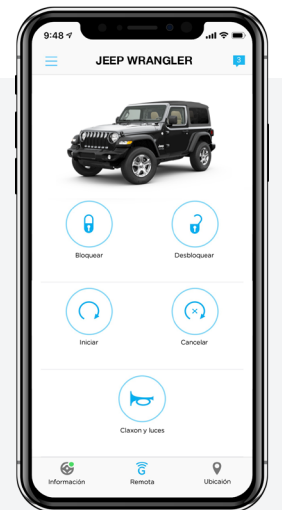

## Asegúrese de que el cliente descargue la aplicación móvil de Uconnect para utilizar los servicios remotos

Descargue la aplicación móvil Uconnect

Incluye los servicios de SiriusXM Guardian

Una vez que el cliente se inscriba, deberá iniciar sesión con el nombre de usuario y la contraseña correspondiente a su Cuenta de Propietario. Además, necesitará el PIN de 4 dígitos para usar los servicios remotos. Estas son algunas de las funciones disponibles en la aplicación móvil: Arranque de Vehículo Remoto, Cierre/Apertura de Puertas Remoto, Bocina y Luces Remotas, Enviar & Listo, Localizador de Vehículo, Alerta de Velocidad, Alerta de Límites, Alerta de Hora Límite, Alerta de Aparcacoches y Buscar e Ir.